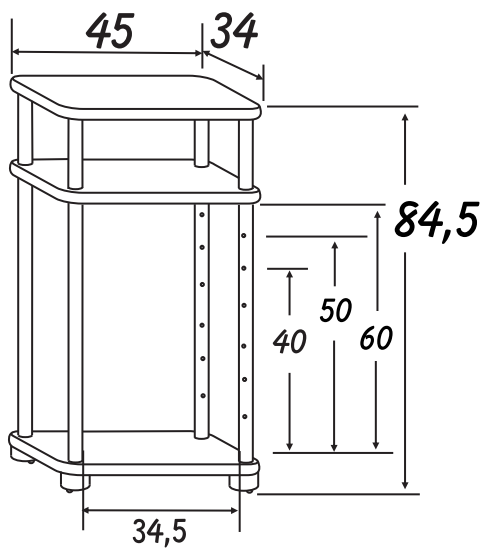

MOBILI ARREDO

Optional: Piani girevoli per TV

Mod. 274

Struttura in Legno

1 Ripiano regolabile a mobile montato

4 Piedini rotanti 

Portata: Kg. 75

Colori: **NOCE**