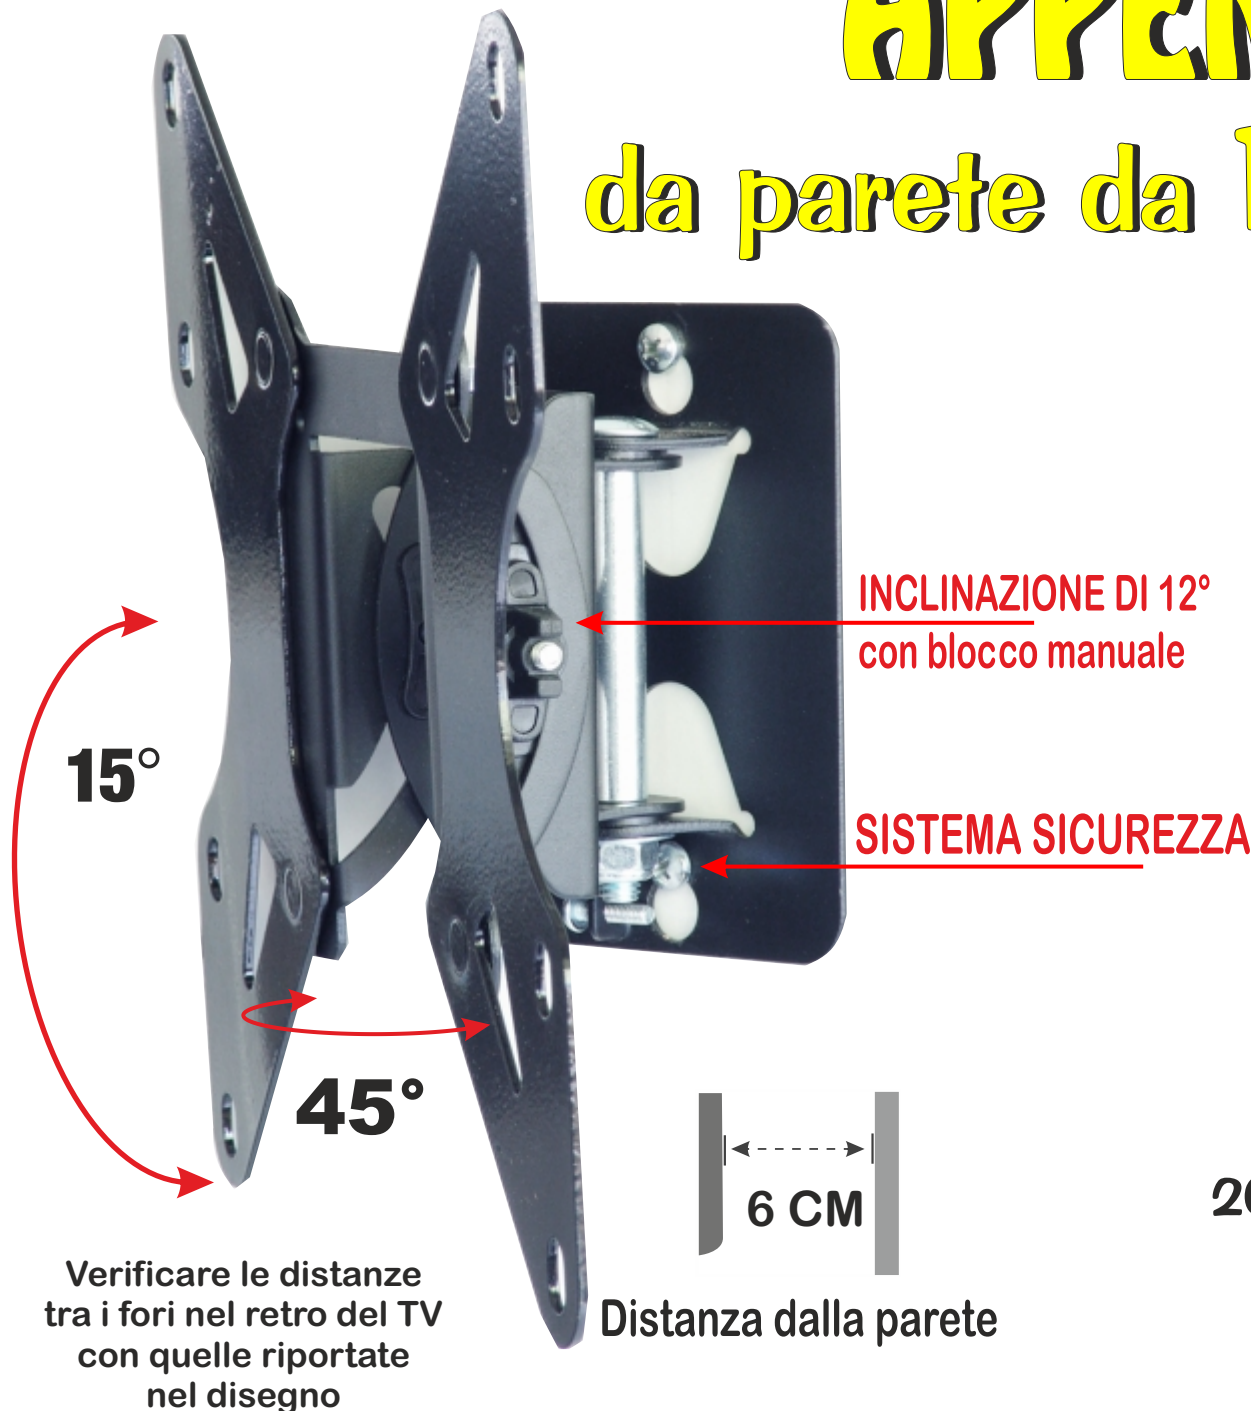

APPENDI TV

da parete da 13 a 37 pollici

Mod. **ALI**

Struttura in alluminio con 1 snodo
Distanza dalla parete 6 cm
Il TV si può ruotare DX/SX di 45°,
Inclinazione verso
il basso o l'alto di 20°
Kit di viti per installazione

Portata: Kg. **18** (Parete permettendo)

Colore: **Nero**

Questo articolo può
Supportare TV con foratura

7,5 x 7,5 cm / 10 x 10cm

20 x 10cm orizzontale / verticale

20 x 20 cm

Verificare le distanze
tra i fori nel retro del TV
con quelle riportate
nel disegno

Distanza dalla parete